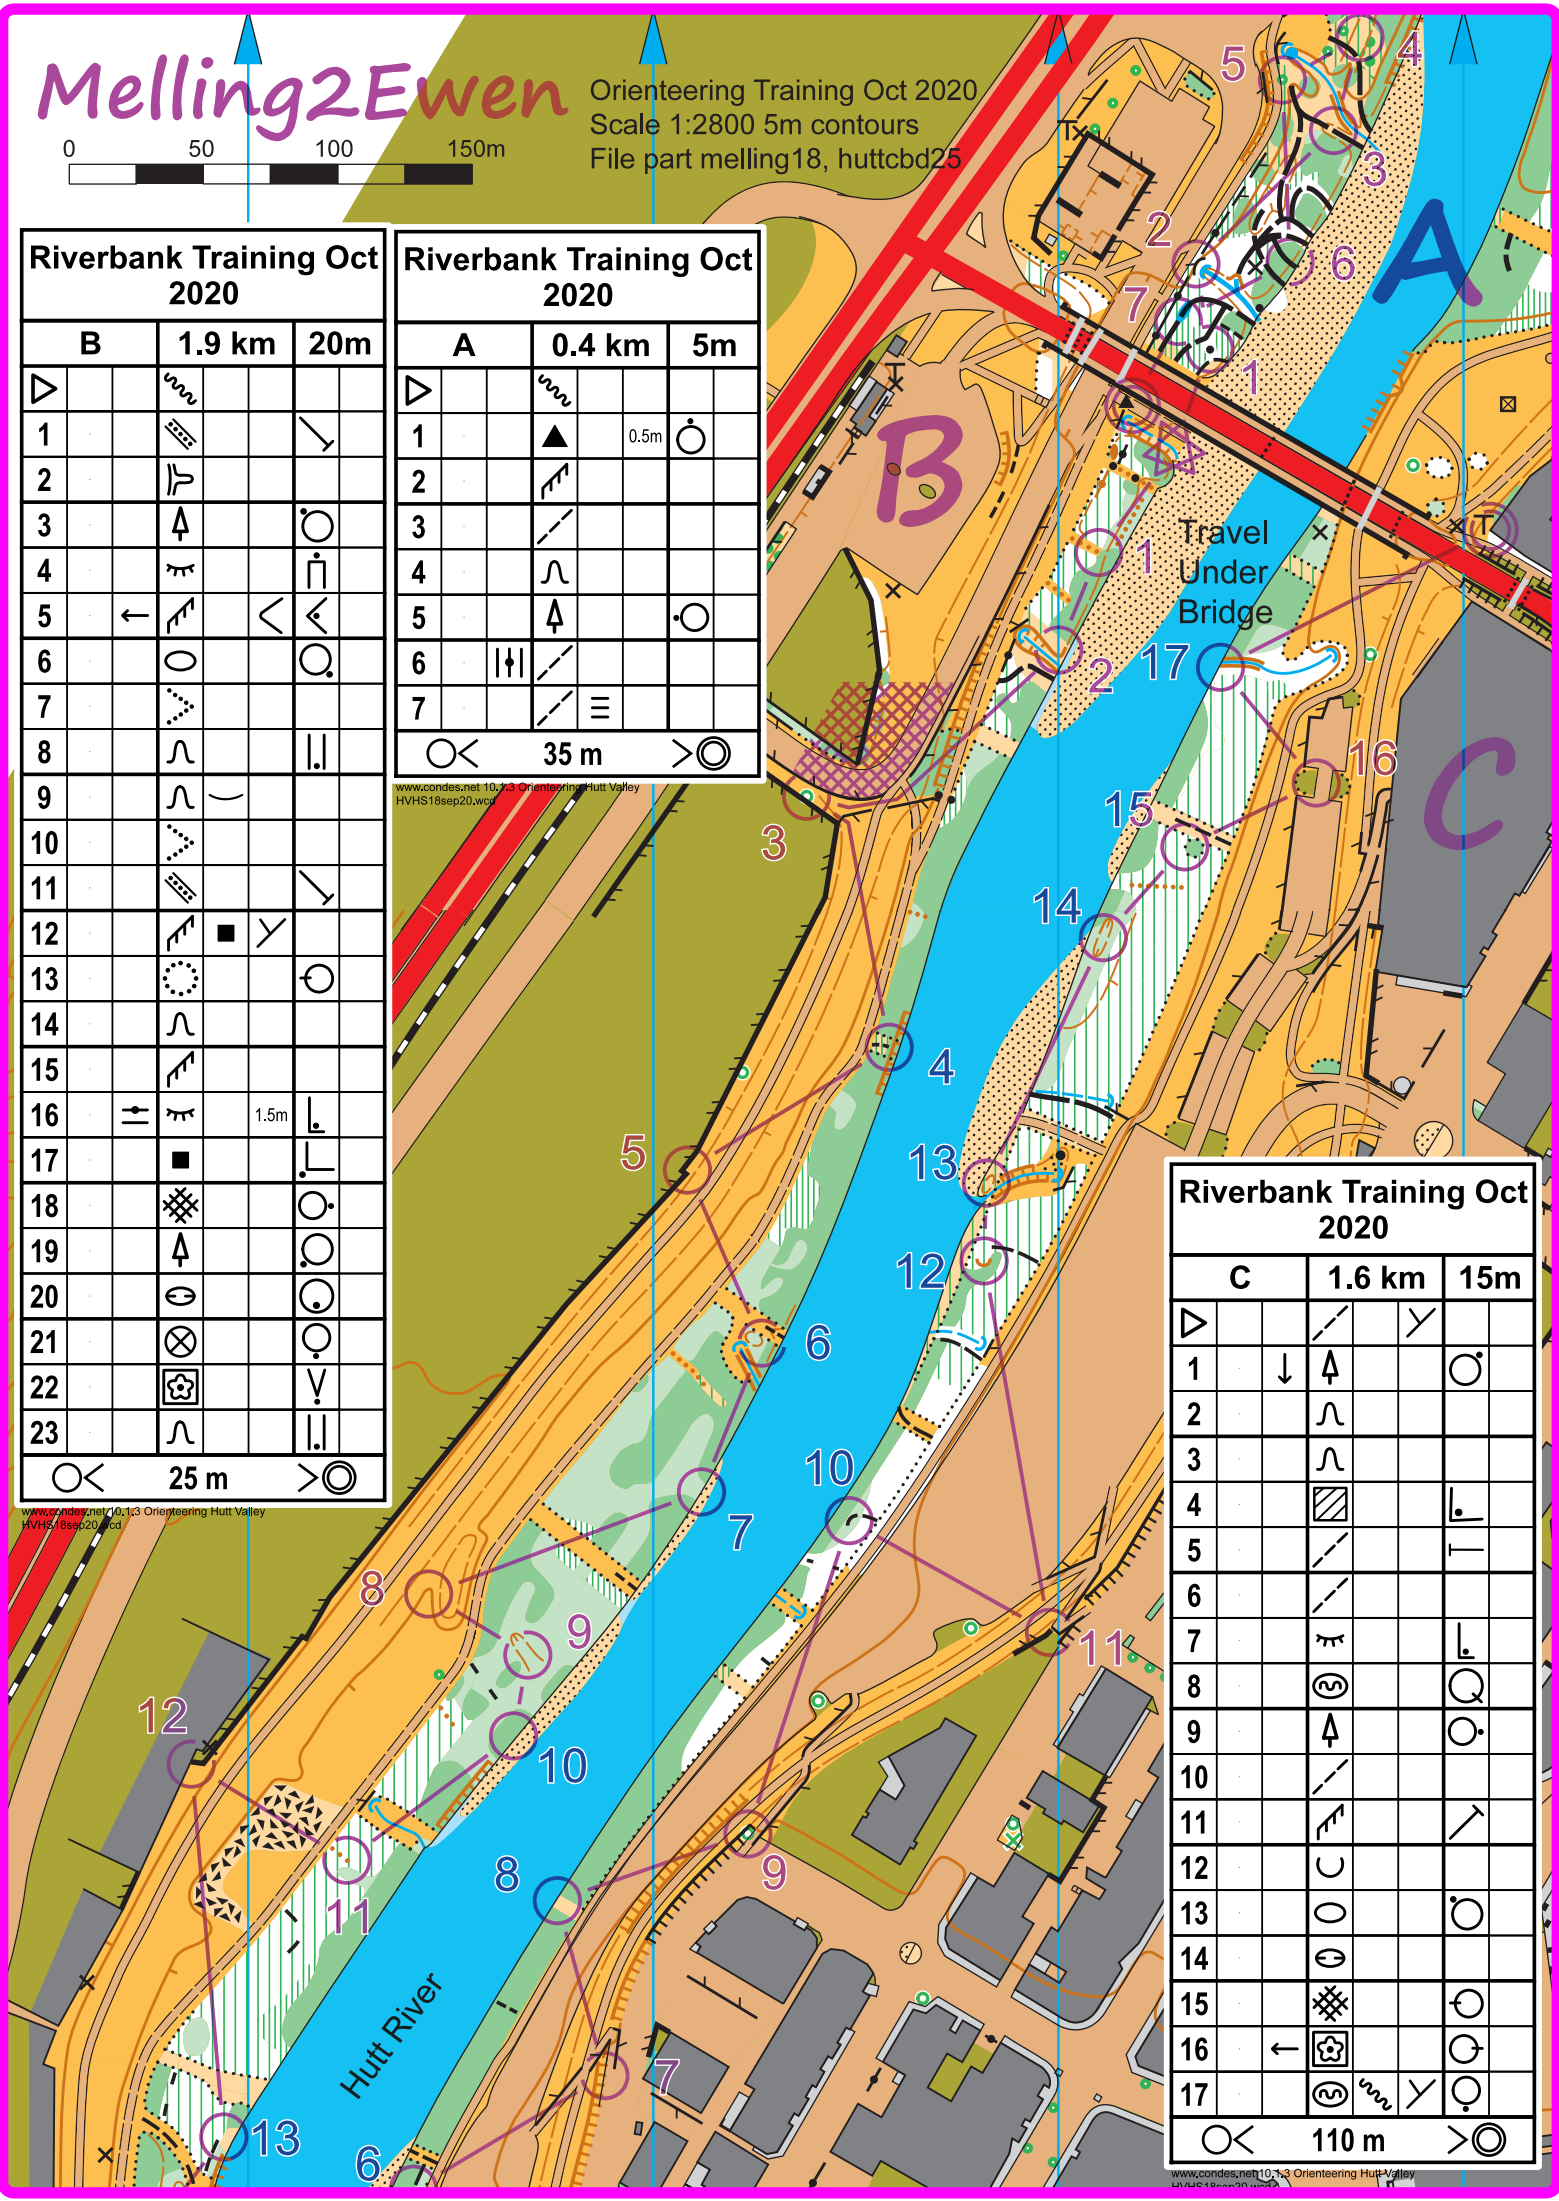

Melling2Ewen

Orienteering Training Oct 2020
 Scale 1:2800 5m contours
 File part melling18, huttcbd25

Riverbank Training Oct 2020

B	1.9 km	20m
▷	⋯	
1	▨	↘
2	↵	
3	↑	○
4	↵	⊥
5	← ↗	< <
6	○	○
7	⋯	
8	∩	∥
9	∩	∩
10	⋯	
11	▨	↘
12	↗ ■	∩
13	⊙	○
14	∩	
15	↗	
16	⇄ ↗	1.5m ⊥
17	■	⊥
18	⊗	○
19	↑	○
20	⊙	○
21	⊗	○
22	⊗	∇
23	∩	∥
○	25 m	○

Riverbank Training Oct 2020

A	0.4 km	5m
▷	⋯	
1	▲	0.5m ○
2	↗	
3	↘	
4	∩	
5	↑	○
6	⇄ ↘	
7	↘	≡
○	35 m	○

Riverbank Training Oct 2020

C	1.6 km	15m
▷	↘	∩
1	↓ ↑	○
2	∩	
3	∩	
4	▨	⊥
5	↘	∥
6	↘	
7	↵	⊥
8	⊙	○
9	↑	○
10	↘	↘
11	↗	↘
12	⊙	
13	○	○
14	⊙	○
15	⊗	○
16	← ⊗	○
17	⊙ ⋯ ∩	○
○	110 m	○